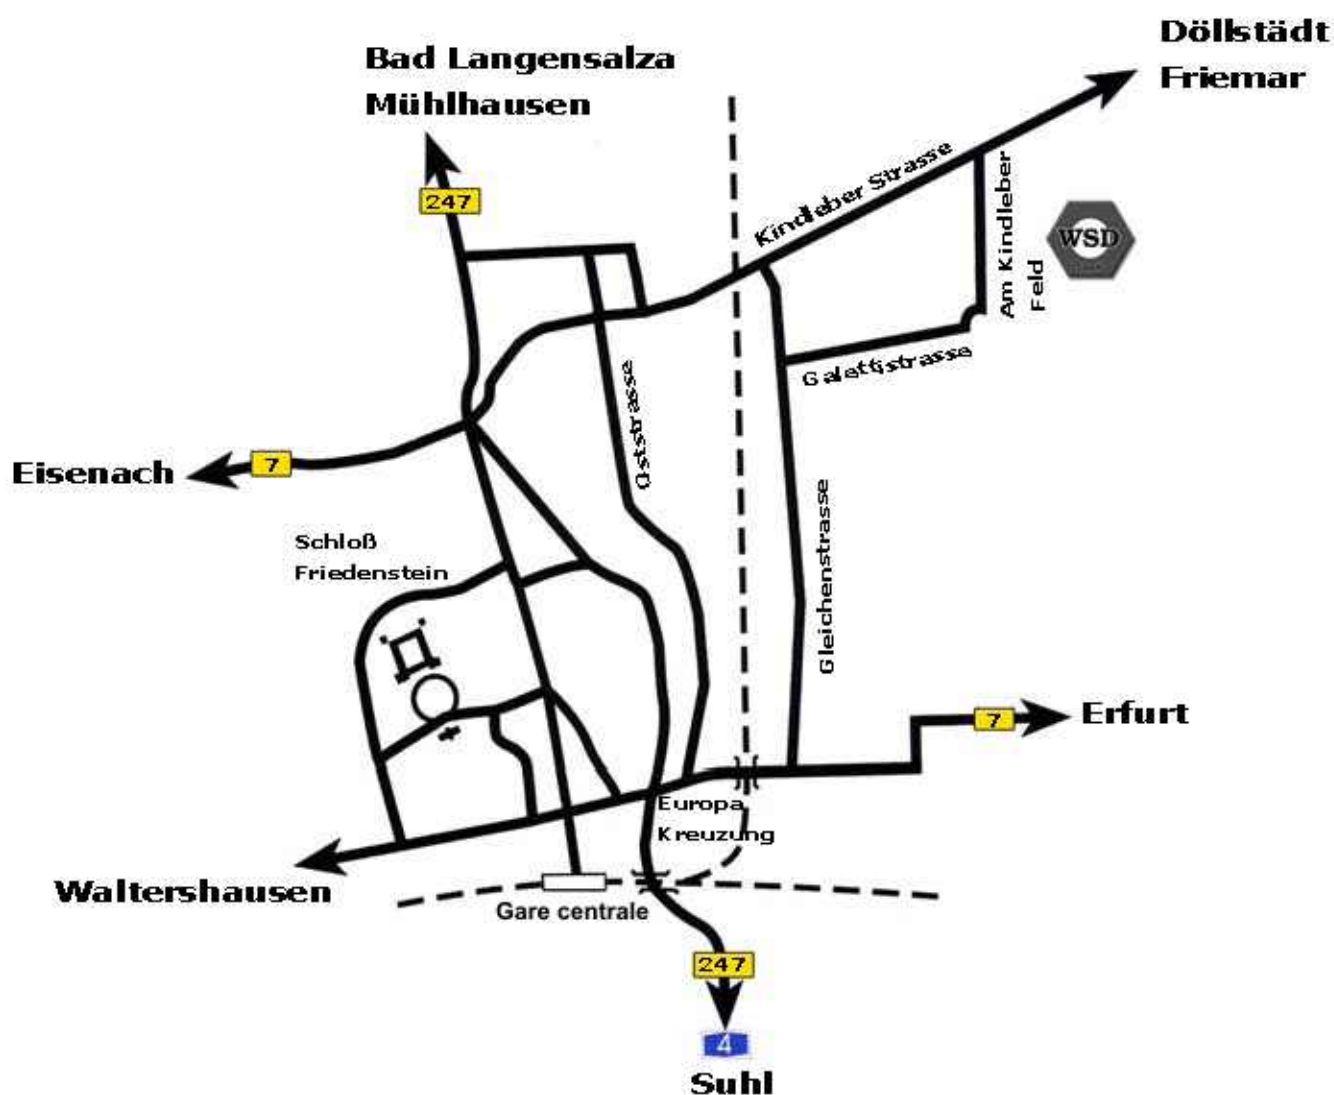

Itinéraire WSD Gotha

Sortie d'autoroute Gotha (42) - prenez ensuite, à droite, la B247 - Environ 1,5 km
En vous dirigeant vers la ville, prenez à droite au 4^e feu - suivez ensuite les
panneaux « Gewerbegebiet Gotha Ost » (« Zone industrielle de Gotha Est »)

Adresse: WSD GmbH
Am Kindleber Feld 5
D - 99867 Gotha

Tel.: 03621-3969-0
Fax: 03621-3969-11
Email: info@wsd-gotha.de